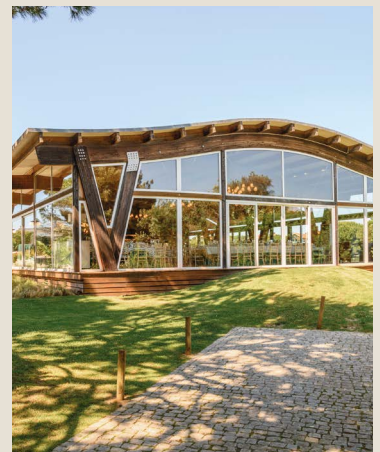

LAKE HOUSE

VILLAS

Venues

	Cocktail	Buffet	Servido à Mesa Set Menu
Pavilhão de Caça <i>Hunting Lodge</i>	100	80	80
Club House	200	60	70
Piscina Atlântico <i>Atlantic Pool</i>	300	150	180
Monte Mar Restaurante <i>Restaurant</i>	200	-	200
Lake House	400	230	250