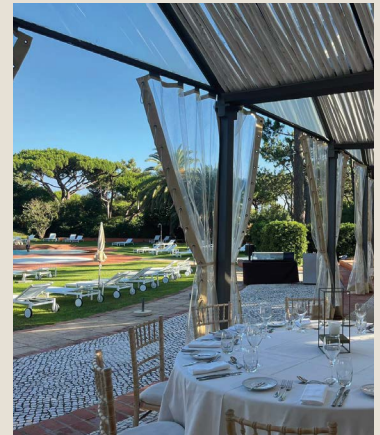

PISCINA ATLÂNTICO
ATLANTIC POOL