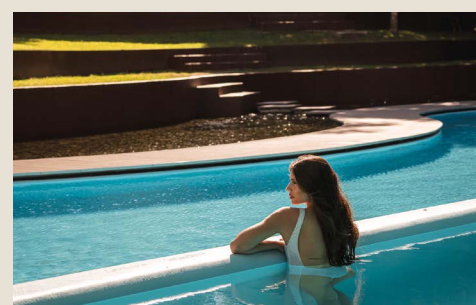

RESTAURANTES RESTAURANTS

Story no piso 1
Story restaurant on the 1st floor
Club House
Restaurant at the Club House
Bar Drop no piso 1 do hotel
Drop bar on the 1st floor
Bar da Piscina Atlântico (Maio-Set)
Pool bar Atlantic swimming pool (May-Sep)
Room service no hotel
Room service at the hotel
(24 horas por dia)
(24 hours per day)

NATUR SPA

3 salas de tratamento
3 treatment rooms
2 suites duplas
2 double suites
Hidromassagem
Hydromassage
Zona de relaxamento
Relaxing area
Gabinete polivalente
Multipurpose office
Sala de vichy
Vichy room
Banho escocês
Scottish bath
Banho turco
Turkish bath
Sauna
Duche sensações
Sensations shower
Jacuzzi
Ginásio
Gymnasium

GOLFE GOLF

Desenhado por Robert Trent Jones SR
Designed by Robert Trent Jones SR
Campo de 18 buracos
18 hole golf course
Par 71
Comprimento: 5.870m
Size: 5.870m
Driving Range
Pitching Area
Putting Green
Aluguer de equipamento
Equipment hire
Profissional para aulas e clínicas
Pro teacher for lesson and clinics
Loja de golfe
Golf shop

SALAS MEETING ROOMS

10 salas de conferência
(7 com luz natural)
10 meeting rooms
(7 with natural light)

PISCINAS POOL

Piscina interior no piso 0
Indoor swimming pool in 0 floor
Piscina exterior no piso 0
Outdoor swimming pool in 0 floor
Piscina no Club House
Club House swimming pool
Piscina Atlântico
Atlantic swimming pool